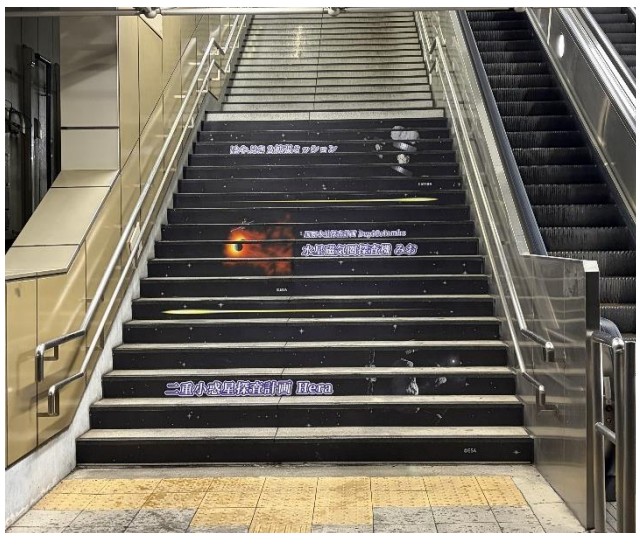

淵野辺駅南口にJAXAを応援する階段装飾が登場しました！

本市は、JAXA応援団の取組の一環として、淵野辺駅南口に、JAXA宇宙科学研究所の「火星衛星探査計画（MMX）」や「はやぶさ2フライバイ」等のミッションを応援する階段装飾を行いましたのでお知らせします。

令和8年度にJAXA宇宙科学研究所が挑戦するミッションを広く市民の皆様に周知することで、JAXAを応援する機運の更なる醸成及び「宇宙を身近に感じられるまちさがみはら」のPRに繋げてまいります。

概要

1 期間 令和8年3月26日（木）から令和9年3月頃まで
※期間は短縮又は延長する場合があります。

2 場所 JR淵野辺駅南口階段

3 装飾内容

JAXA宇宙科学研究所が令和8年度に挑戦する予定の注目ミッション「火星衛星探査計画（MMX）」「はやぶさ2フライバイ」「国際水星探査計画 BepiColombo」「二重小惑星探査計画 Hera」の4ミッションを紹介する。

4 現地写真

問合せ先
シティプロモーション戦略課
電話 042-707-7045